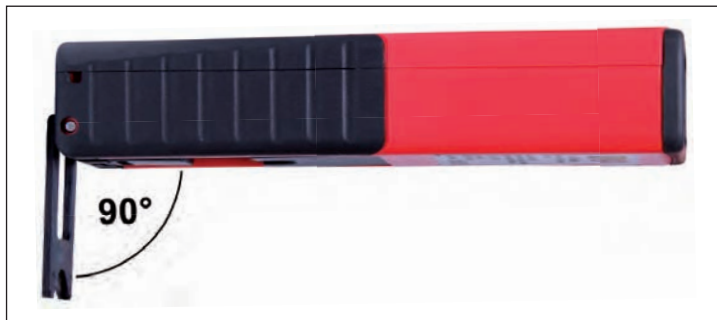

dalmierz laserowy – zasięg do 80m

RUNPOMETER
RM80

**SUPER
MOCNY
LASER**
▶ DO 80 m

produkt	nr kat.	cena netto
<p>RUNPOMETER RM 80 dalmierz laserowy</p> <ul style="list-style-type: none"> - maks. odl. pomiaru do 80 m - pomiar kąta i pochylenia - bogaty zakres funkcji obliczeniowych - pamięć do 99 pomiarów - ogranicznik kąta dla narożników 90° - w komplecie futerał i pasek 	10108	99,00 €

RUNPOMETER - ilustracje szczegółów / akcesoria

RUNPOMETER – dioda laserowa

RUNPOMETER – ogranicznik kąta dla narożników 90°

RUNPOMETER – pasek

RUNPOMETER – wyciągany pałąk dystansowy

RUNPOMETER – futerał

dane techniczne